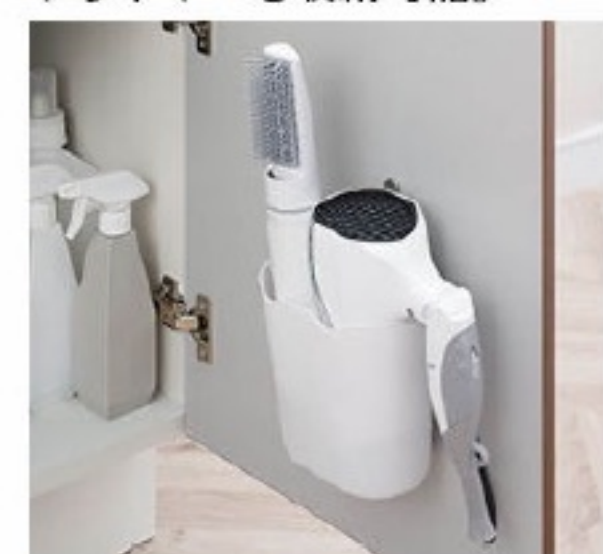

つけ置き洗い中も、バケツを避けての手洗いもOK

汚れにくくお掃除もカンタン

洗面器

底が広くて大容量で水汲みもしやすい ひろびろボウル

バケツの水汲みや衣類のつけ置き洗いもしやすいです。

コップや泡立てネットなど、濡らしたくないものを、一つ置き洗いしやすく、濡れものを気兼ねなく置けます。

水栓金具

使いたい位置にくるりと回せる くるくる水栓

節湯 C1

左右に180度回転するので身支度・家事がしやすい。

壁付け水栓だから 取り付けも簡単。シャワーホース収納式でお手入れも簡単。で洗濯やお掃除に便利。

エコハンドル

よく使う正面のハンドル位置で「水」を出す省エネ設計。

お湯が混合する位置はクリックでお知らせします。

化粧台本体

引出タイプ
AR3H-905SY/ LP2H

扉裏ポケット

ドライヤーも収納可能。

ミラーキャビネット

3面鏡(全収納・スタンダードLED)

MAR2-903TXS

スタンダードLED

長寿命・省電力のスタンダードLED。従来の蛍光灯と比べて約59%の省エネです。

3面鏡トリアレンジ