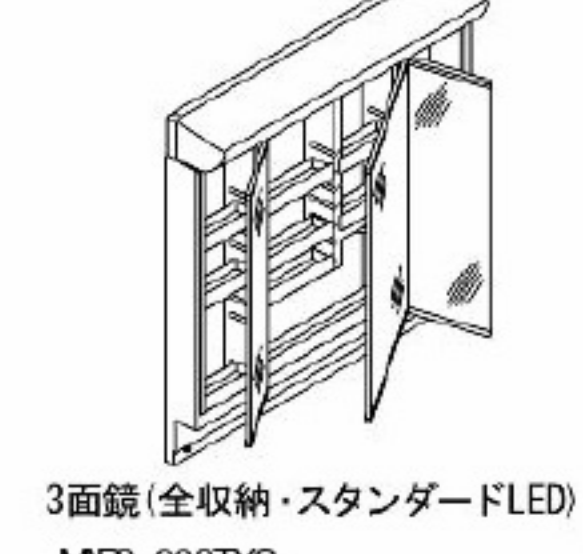

つけ置き洗い中も、バケツを避けての手洗いもOK

汚れにくくお掃除もカンタン

洗面器

底が広くて大容量で水汲みもしやすい ひろびろボウル

バケツの水汲みや衣類のつけ置き洗いもしやすいです。

コップや泡立てネットなど、濡らしたくないものを、一つ置き洗いしやすく、濡れものを気兼ねなく置けます。

水栓金具

使いたい位置にくるりと回せる くるくる水栓

節湯 C1

左右に180度回転するので身支度・家事がしやすい。

壁付け水栓だから 取り付けも簡単。シャワーホース収納式でお手入れも簡単。で洗濯やお掃除に便利。

エコハンドル

よく使う正面のハンドル位置で「水」を出す省エネ設計。

お湯が混合する位置はクリックでお知らせします。

化粧台本体

引出タイプ
AR3H-905SY/ LP2H

扉裏ポケット

ドライヤーも収納可能。

ミラーキャビネット

3面鏡(全収納・スタンダードLED)

MAR2-903TXS

スタンダードLED

長寿命・省電力のスタンダードLED。従来の蛍光灯と比べて約59%の省エネです。

3面鏡トリアレンジ