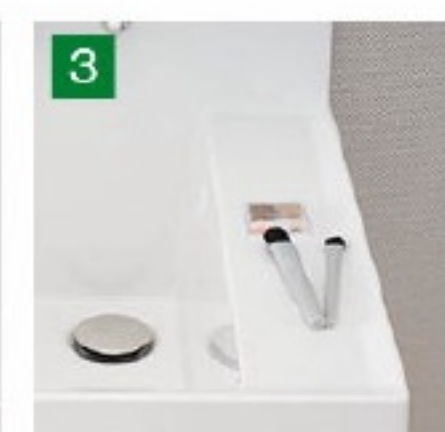

つけ置き洗い中も、バケツを避けての手洗いもOK

汚れにくくお掃除もカンタン

洗面器

底が広くて大容量で水汲みもしやすい ひろびろボウル

バケツの水汲みや衣類のつけ置き洗いもしやすいです。

コップや泡立てネットなど、濡らしたくないものを、一つ置き洗いしやすく、濡れものを気兼ねなく置けます。

水栓金具

使いたい位置にくるりと回せる くるくる水栓

節湯 C1

左右に180度回転するので身支度・家事がしやすい。

壁付け水栓だから 取り付けも簡単。シャワーホース収納式でお手入れも簡単。で洗濯やお掃除に便利。

エコハンドル

よく使う正面のハンドル位置で「水」を出す省エネ設計。

お湯が混合する位置はクリックでお知らせします。

化粧台本体

引出タイプ
AR3H-905SY/ LP2H