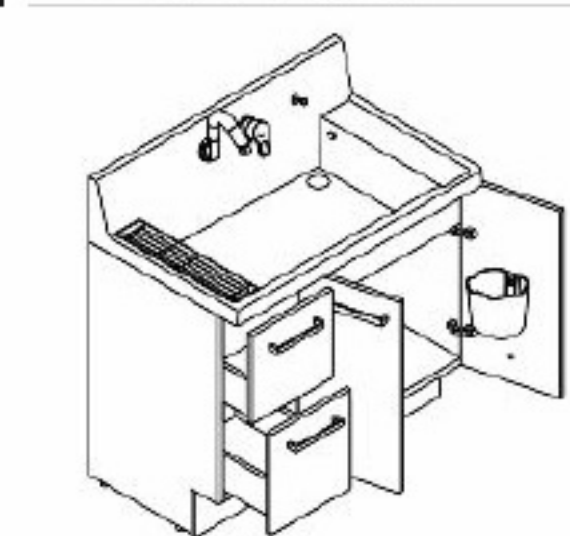

つけ置き洗い中も、バケツを避けての手洗いもOK

汚れにくくお掃除もカンタン

洗面器

底が広くて大容量で水汲みもしやすい ひろびろボウル

バケツの水汲みや衣類のつけ置き洗いもしやすいです。

コップや泡立てネットなど、濡らしたくないものを、一つ置き洗いしやすく、濡れものを気兼ねなく置けます。

水栓金具

使いたい位置にくるりと回せる くるくる水栓

節湯 C1

左右に180度回転するので身支度・家事がしやすい。

壁付け水栓だから 取り付けも簡単。シャワーホース収納式でお手入れも簡単。で洗濯やお掃除に便利。

エコハンドル

よく使う正面のハンドル位置で「水」を出す省エネ設計。

お湯が混合する位置はクリックでお知らせします。

化粧台本体

引出タイプ
AR3H-905SY/ LP2H